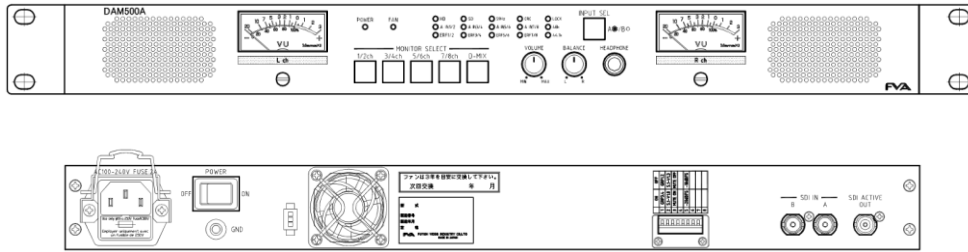

デジタルオーディオモニター DAM500A

本装置は、HD/SD-SDIエンベデッドオーディオをスピーカーおよびレベルメーターで監視できる音声モニターです。

【特長】

- ◆ スピーカーおよびレベルメーター(VU)により、2ch 同時にモニターできます。
- ◆ SDI エンベデッドオーディオの 5.1ch サラウンド音声をダウンミックスしてモニターすることができます。
- ◆ 選択スイッチにより 1/2ch、3/4ch、5/6ch、7/8ch のチャンネルペアごとにエンベデッドオーディオをモニターできます。
- ◆ スピーカーの音量調節(VOLUME/BALANCE)が各つまみにて容易に行えます。

【系統図】

【外観図】

【仕様】

| | | |
|----------|-------------------------|---|
| 映像信号 | 入力数 | BNC × 2 |
| | 出力数 | BNC × 1(入力のアクティブスルー出力) |
| | 映像フォーマット | HD-SDI : SMPTE292M SD-SDI : SMPTE259M |
| | インピーダンス | 75 Ω 不平衡 |
| | データレート | HD-SDI : 1.485Gbps 1.485/1.001Gbps SD-SDI : 270Mbps |
| | リターンロス | HD-SDI : 5MHz~750MHz 15 dB 以上 750MHz~1.485GHz 15 dB 以上 SD-SDI : 5MHz~270MHz 15 dB 以上 |
| | 受信特性 | HD-SDI : 5C-FB 100m SD-SDI : 5C-2V 100m |
| | 出力振幅 | 800mV p-p ±10%以内 |
| 動作温度 | 0°C ~ +40°C (但し、結露なきこと) | |
| 電源入力 | AC100~240V ±10% | |
| 消費電流 | 30VA 以下 | |
| 寸法 | W:425mm H:44mm D:250mm | |
| 重量 | 4kg 以下 | |
| 構成および付属品 | DAM500A 本体 | 1 台 |
| | AC ケーブル | 1 本 |
| | 取扱説明書 | 1 部 |