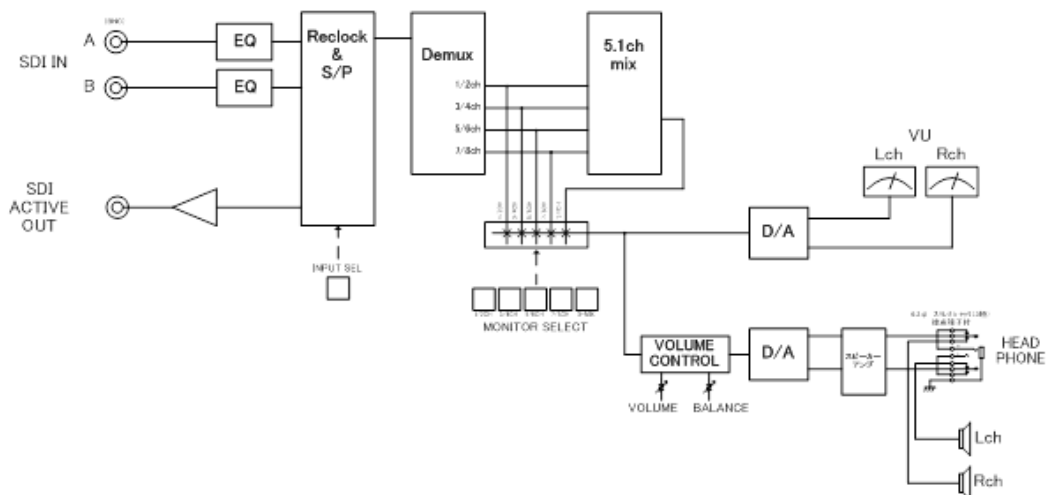

デジタルオーディオモニター DAM500A

本装置は、HD/SD-SDIエンベデッドオーディオをスピーカーおよびレベルメーターで監視できる音声モニターです。

【特長】

- ◆ スピーカーおよびレベルメーター(VU)により、2ch 同時にモニターできます。
- ◆ SDI エンベデッドオーディオの 5.1ch サラウンド音声をダウンミックスしてモニターすることができます。
- ◆ 選択スイッチにより 1/2ch、3/4ch、5/6ch、7/8ch のチャンネルペアごとにエンベデッドオーディオをモニターできます。
- ◆ スピーカーの音量調節(VOLUME/BALANCE)が各つまみにて容易に行えます。

【系統図】

【外観図】

【仕様】

| | | |
|----------|-------------------------|---|
| 映像信号 | 入力数 | BNC × 2 |
| | 出力数 | BNC × 1(入力のアクティブスルー出力) |
| | 映像フォーマット | HD-SDI : SMPTE292M SD-SDI : SMPTE259M |
| | インピーダンス | 75 Ω 不平衡 |
| | データレート | HD-SDI : 1.485Gbps 1.485/1.001Gbps SD-SDI : 270Mbps |
| | リターンロス | HD-SDI : 5MHz~750MHz 15 dB 以上 750MHz~1.485GHz 15 dB 以上 SD-SDI : 5MHz~270MHz 15 dB 以上 |
| | 受信特性 | HD-SDI : 5C-FB 100m SD-SDI : 5C-2V 100m |
| | 出力振幅 | 800mV p-p ±10%以内 |
| 動作温度 | 0°C ~ +40°C (但し、結露なきこと) | |
| 電源入力 | AC100~240V ±10% | |
| 消費電流 | 30VA 以下 | |
| 寸法 | W:425mm H:44mm D:250mm | |
| 重量 | 4kg 以下 | |
| 構成および付属品 | DAM500A 本体 | 1 台 |
| | AC ケーブル | 1 本 |
| | 取扱説明書 | 1 部 |